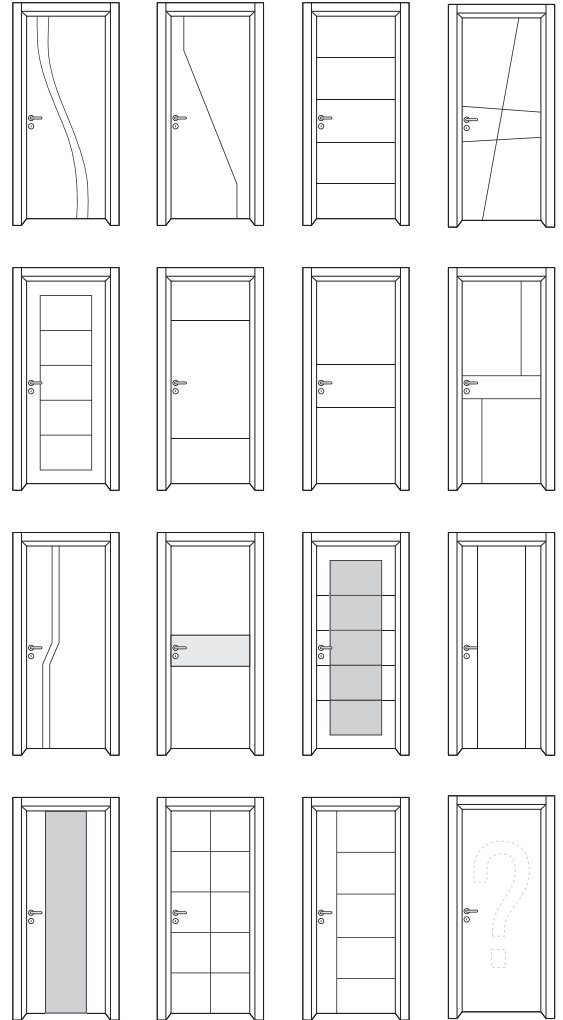

INSPIRACIJA

ENG | Inspiration GER | Inspiration

IŠTAMPAJ ME

ENG | Print me GER | Drucken Sie dies

- JEDNOKRILNA ENG | Single-winged GER | Einflügelig
- DVOKRILNA ENG | Double-winged GER | Zweiflügelig
- VIŠEKRILNA ENG | Multi-winged GER | Mehrflügelig
- OSTAKLJENA ENG | Glazed GER | Verglast
- PREKLAPAJUĆA ENG | Folding GER | Raumpartür
- SA NADSVETLOM ENG | With overlight GER | Mit Oberlicht
- KLIZNA ENG | Sliding GER | Schiebetüren

DIMENZIJE _____ x _____

ENG | Dimensions
GER | Maße

BOJA

ENG | Color
GER | Farbe